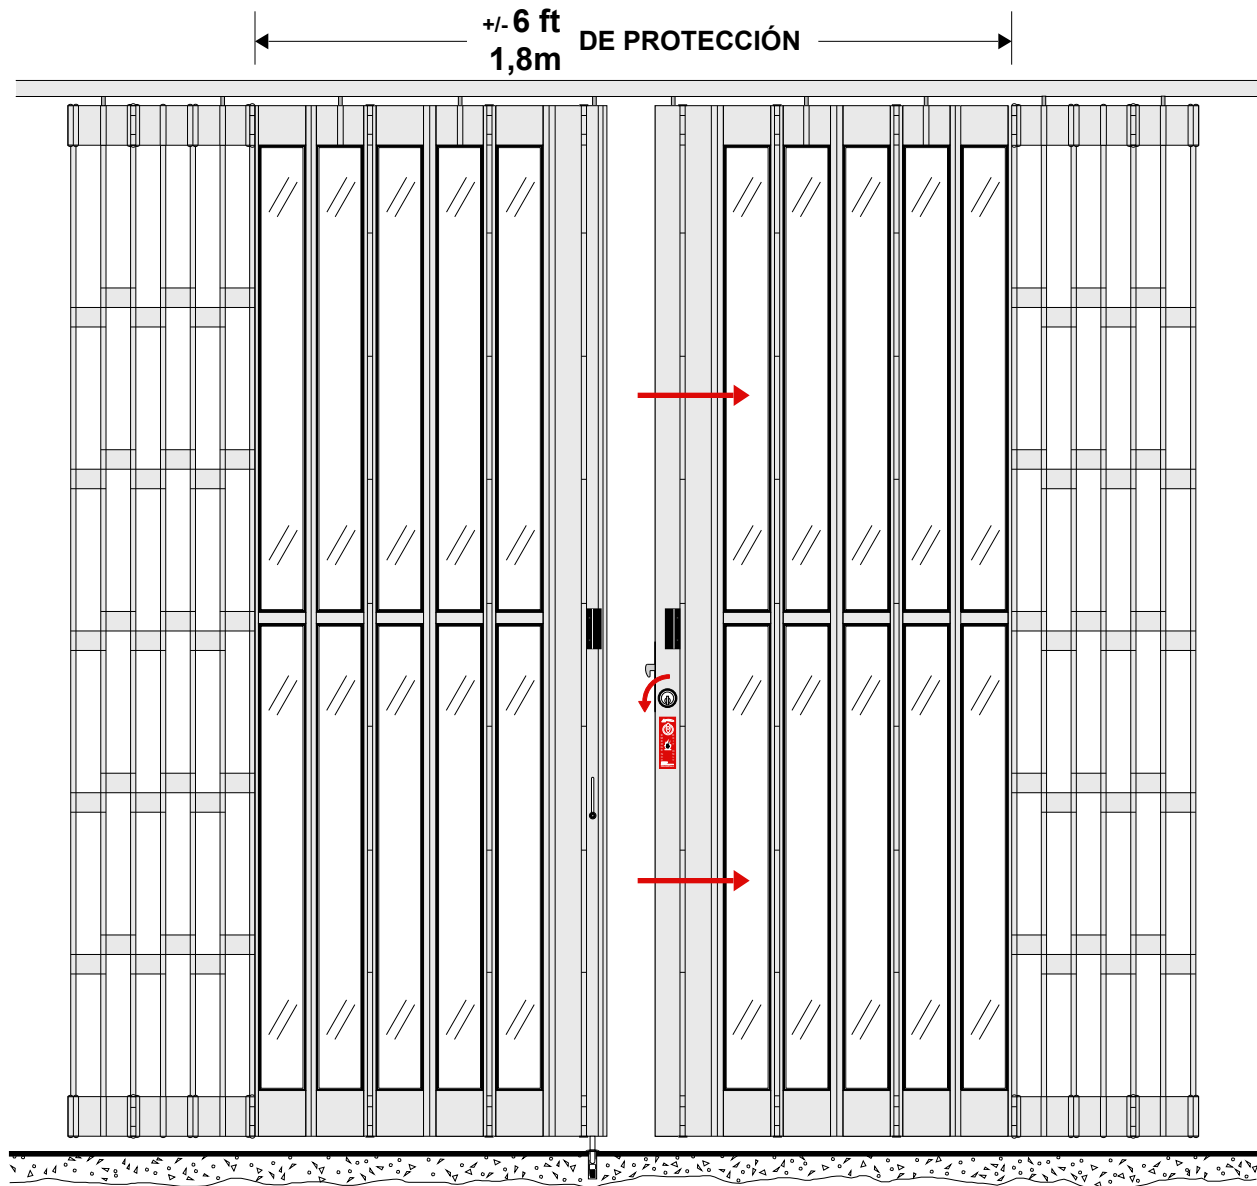

Salida de emergencia (SEPARADOR)

ELEVACIÓN (VISTA INTERIOR)

Por favor, confirmar el tipo de paneles de protección:

ROYAL (VIDRIO TEMPERADA) or **AEROFLEX** (METAL PERFORADO)

VISTA EN PLANO